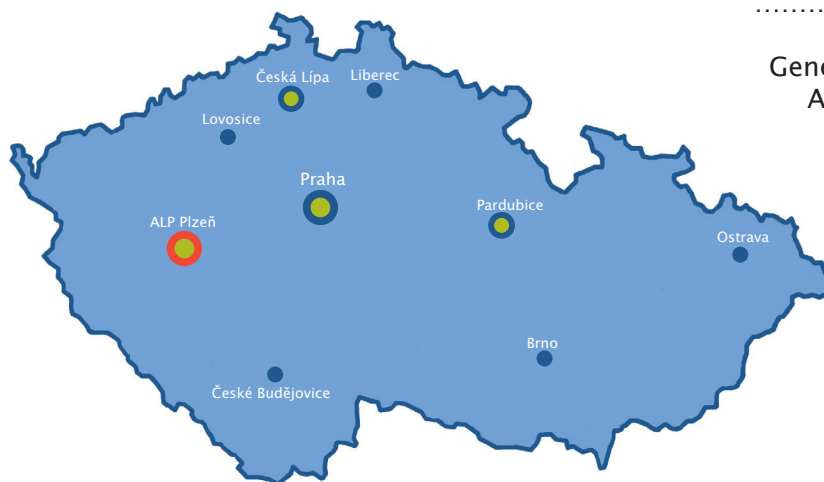

S potěšením si dovoluujeme oznámit, že společnost ALS Czech Republic, s.r.o. s platností od 3. února 2011 zakoupila 100 % akcií společnosti Analytické laboratoře Plzeň, a.s.

Analytické laboratoře Plzeň (ALP) představují klíčového dodavatele laboratorních služeb v západočeském regionu. Mají zhruba 35 zaměstnanců a obsluhují diversifikovanou klientelu v oblasti testování životního prostředí, potravin a speciálních materiálů. ALP patří mezi uznávané laboratoře svoji kvalitou a rozsahem služeb.

ALS Czech Republic (ALS) je součástí globálně diversifikované společnosti ALS Laboratory Group, která se zaměřuje na testování a laboratorní služby. Na 5 kontinentech zaměstnáváme více než 7000 lidí. Naši klienti oceňují zejména kvalitu poskytovaných dat, spolehlivost v dodacích lhůtách, expertní podporu, stabilitu a otevřenou komunikaci, kulturu bezpečnosti a inovační potenciál. ALS v České Republice zaměstnává přes 250 lidí a na celkové ploše přes 10 000 m² provozuje moderní laboratoře v oblastech ekologie, testování potravin a testování olejů (tribodiagnostiky).

ALS chce navázat na úspěšnou tradici ALP. Naším cílem je rozšířit nabídku služeb pro stávající klienty ALP a dále chceme stávajícím klientům ALS rozšířit lokální podporu a snadnější dostupnost našich služeb v Západních Čechách.

Těšíme se na vzájemnou spolupráci.

Luboš Holý
General Manager Europe
ALS Environmental